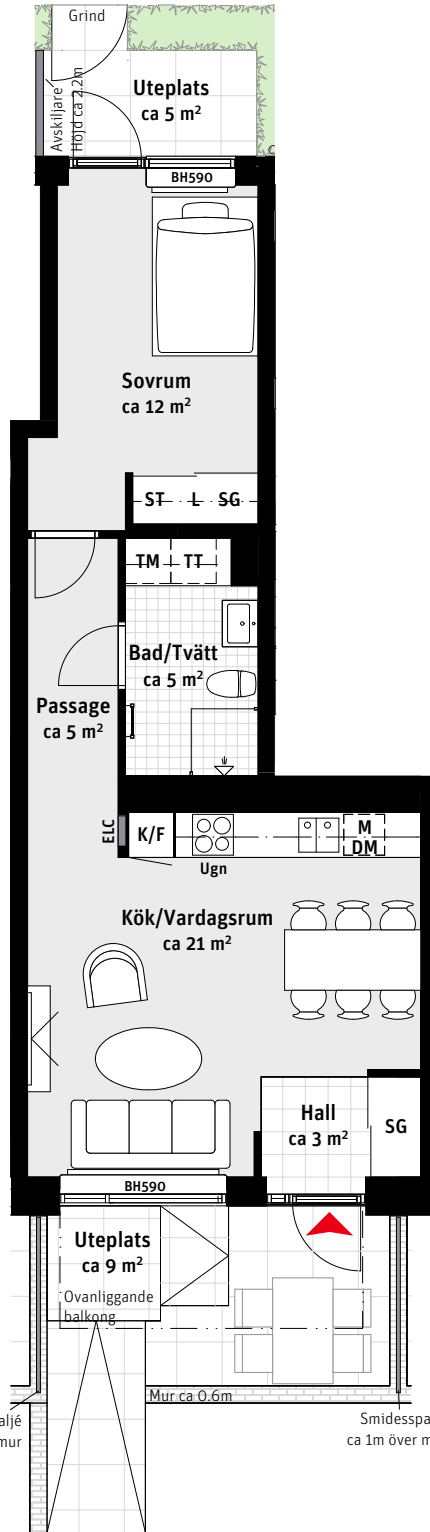

2 RoK, ca 48 m²

Brf Stella Lgh 213

- K/F Kyl/Frys
-  Induktionshäll
- M Mikrovågsugn
- DM Diskmaskin
- Väggskåp
- TM Tvättmaskin
- TT Torktumlare
-  Handdukstork
- ST Städskåp
- L Linneskåp
- SG Skjuddörrsgarderob
- ELC Elcentral
-  Radiator
- BH Bröstningshöjd ungefärlig höjd i mm

LÄGENHETSNUMRERING

TAKHÖJD

Ca 2.6 m om inget annat anges.

1:100